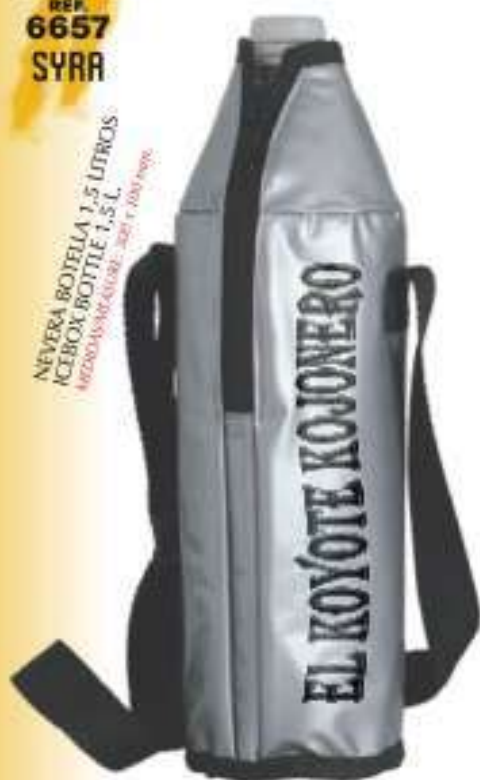

ARTÍCULO/ARTICLE: 459 x 270 x 300

REF.
6675
MARILYN

NEVERA CAMPING
CAMPING ICEBOX

ARTÍCULO/ARTICLE: 300 x 270 x 230 (APR)

REF.
6657
SYRA

NEVERA BOTELLA 1,5 LITROS
ICEBOX BOTTLE 1,5 L.
ARTÍCULO/ARTICLE: 240 x 100 x 300