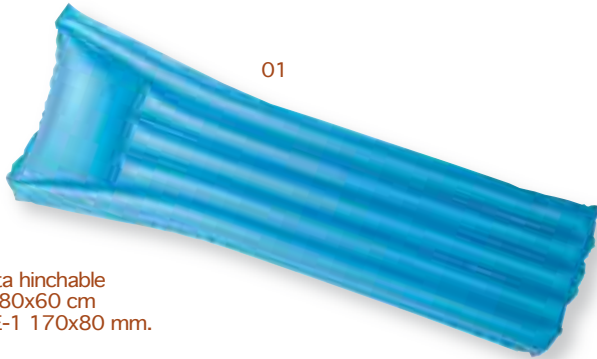

camping, hinchables, barbacoa, sombrillo

as juegos-playa camping hinchables bar

camping y playa

07412 ▶
 Nevera 1,5 L. con portamóvil.
 Medida: 10x30,5 cm.
 Marcaje: E 70x80 mm.
 Material: Nylon.

08354 ▶
 Nevera 1 botella.
 Medida: 9x19 cm.
 Marcaje: E 50x20 mm.

07812 ▶
 Barbacoa.
 Medida: 32x36x36 cm.
 Marcaje: E-1 150x70 mm.

08325 ▼
 Bolsa nevera con radio en azul marino y blanco.
 Medida: 24x19x16 cm.
 Marcaje: E 140x60 mm.

07403 ▶
 Nevera gran capacidad.
 Medida: 26x37x20 cm.
 Marcaje: E 111 x70 mm.
 Material: Nylon.

camping y playa

01

07305 ▶
Colchoneta hinchable
Medida: 1,80x60 cm
Marcaje: E-1 170x80 mm.

01

04

02

▲ 07234
Balón de playa.
Medida: ø 40 cm.
Marcaje: E-1 150x60 mm.

07207 ▶
Portamóvil hinchable.
Medida: 20x7,5x2 cm.
Marcaje: E 60x20 mm.

▲ 07404
Canasta pequeña hinchable, con balón.
Medida: 27x7 cm.
Marcaje: E 40x50 mm.

▲ 07402
Diana hinchable, con forma de corazón.
Medida: 42x45,5 cm.
Marcaje: E-1 140x60 mm.

camping, hinchables, barbacoa, sombrilla