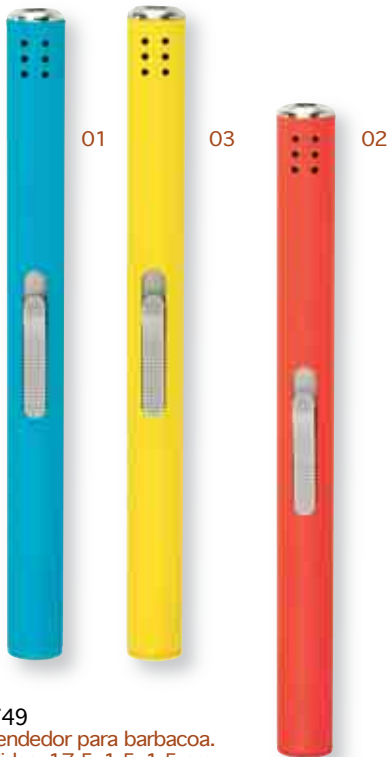

encendedores, accesorios fumador, ence

Lighter

encendedores

01

07

12

02140 ▶
Encendedor con linterna de giro.
Marcaje: B 20x10 mm.

▼ 02131
Encendedor con linterna.
Marcaje: A 40x10 mm.

07

04

01

12

02111 ▶
Electrónico recargable. Cabezal pintado.
Marcaje: A 40x10 mm.

02105
Mini Go original, colores surtidos.
Marcaje: A 30x15 mm.

02016
Mini Go original, colores surtidos.
Marcaje: A 30x15 mm.

02104
Mini Go original transparente, colores surtidos.
Marcaje: A 30x15 mm.

encendedores

04228 ▶
Cortapuros.
Medida: 10,5 x 3,3 x 0,5
Marcaje: B 20 x 20 mm.

▲ 04529
Cenicero de bolsillo limpio y práctico.
Medida: 8x8
Marcaje: BA 50x20 mm.

▲ 03236
Cortapuros de latón con estuche.
Marcaje: G+M 10x10 mm.

01

02

02101 ▶
Encendedor metálico tipo Robson.
Medida: 3,9x4,8 cm.
Marcaje: B 20x23 mm.

01

03

02

▲ 08749
Encendedor para barbacoa.
Medidas: 17,5x1,5x1,5 cm.
Marcaje: B 20x10 mm.