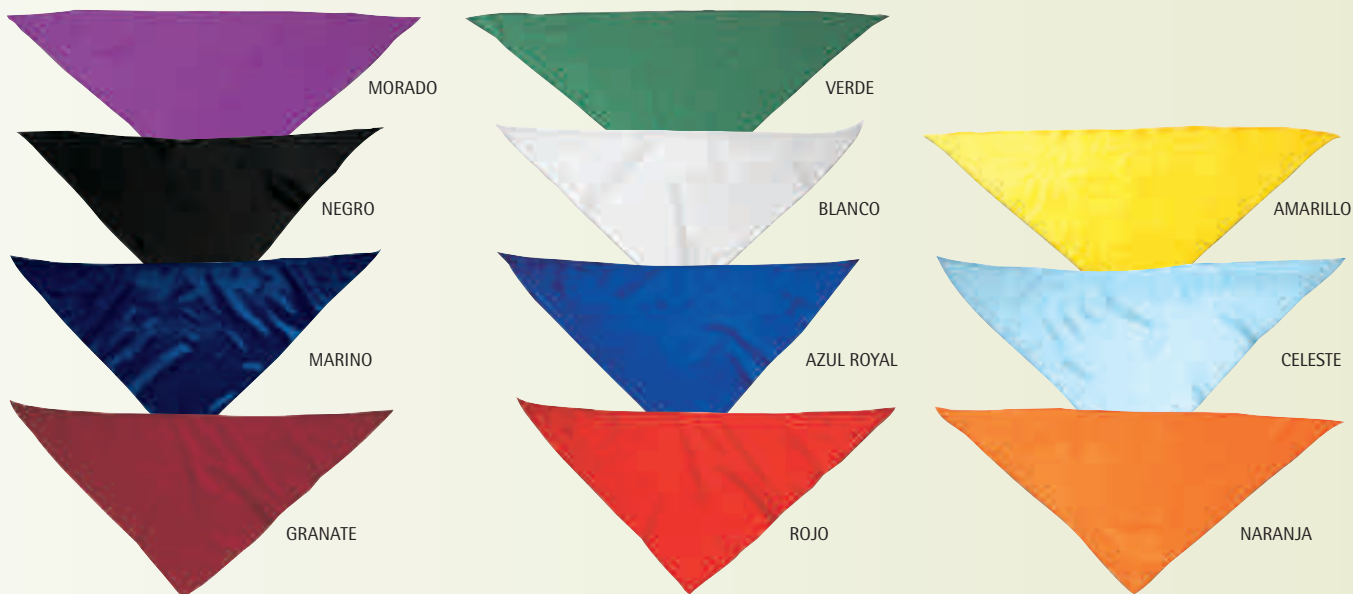

PAÑUELO TRIANGULAR FIESTAS

- Tejido 100% polyester
- Cosido con dobladillo
- Caja 1.000 unds.: 10 paquetes x 100 unds.
- Talla de adulto: 70 x 70 x 100 cm
- Talla de niño: 47 x 47 x 80 cm

PAÑUELO CUADRADO FIESTAS

ROJO

PAÑUELO CUADRADO HIERBAS

BLANCO / AZUL
63 x 63

BLANCO / AZUL
50 x 50

- Tejido plana 100% algodón
- Cosido con dobladillo
- Caja 1000 unds.: 10 paquetes x 100 unds.
- Talla de adulto 63 x 63 cm
- Talla de niño 50 x 50 cm

PAÑUELO CUADRADO CACHIRULO

ROJO / NEGRO
63 x 63

ROJO / NEGRO
50 x 50

- Tejido plana 100% algodón
- Cosido con dobladillo
- Caja 1.000 unds.: 10 paquetes x 100 unds.
- Talla de adulto 63 x 63 cm
- Talla de niño 50 x 50 cm

PAÑUELO TRIANGULAR CACHIRULO

ROJO / NEGRO
70 x 70 x 100

ROJO / NEGRO
57 x 57 x 80

- Tejido plana 100% algodón
- Cosido con dobladillo
- Caja 1.000 unds.: 10 paquetes x 100 unds.
- Talla de adulto 70 x 70 x 100 cm
- Talla de niño 57 x 57 x 80 cm