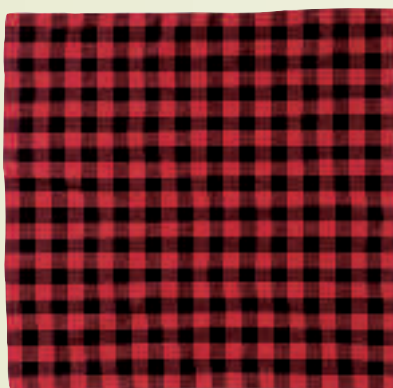

- Tejido 100% polyester
- Cosido con dobladillo
- Caja 1.000 unds.: 10 paquetes x 100 unds.
- Medidas 42 x 42 cm

ROJO

PAÑUELO CUADRADO CRESPÓN

- Tejido de crespón 100% polyester
- Cosido con dobladillo
- Caja 100 unds.: 10 paquetes x 100 unds.
- Medidas 40 x 40 cm

ROJO

PAÑUELO CUADRADO HIERBAS

BLANCO / AZUL
63 x 63

BLANCO / AZUL
50 x 50

- Tejido plana 100% algodón
- Cosido con dobladillo
- Caja 1000 unds.: 10 paquetes x 100 unds.
- Talla de adulto 63 x 63 cm
- Talla de niño 50 x 50 cm

PAÑUELO CUADRADO CACHIRULO

ROJO / NEGRO
63 x 63

ROJO / NEGRO
50 x 50

- Tejido plana 100% algodón
- Cosido con dobladillo
- Caja 1.000 unds.: 10 paquetes x 100 unds.
- Talla de adulto 63 x 63 cm
- Talla de niño 50 x 50 cm

PAÑUELO TRIANGULAR CACHIRULO

ROJO / NEGRO
70 x 70 x 100

ROJO / NEGRO
57 x 57 x 80

- Tejido plana 100% algodón
- Cosido con dobladillo
- Caja 1.000 unds.: 10 paquetes x 100 unds.
- Talla de adulto 70 x 70 x 100 cm
- Talla de niño 57 x 57 x 80 cm